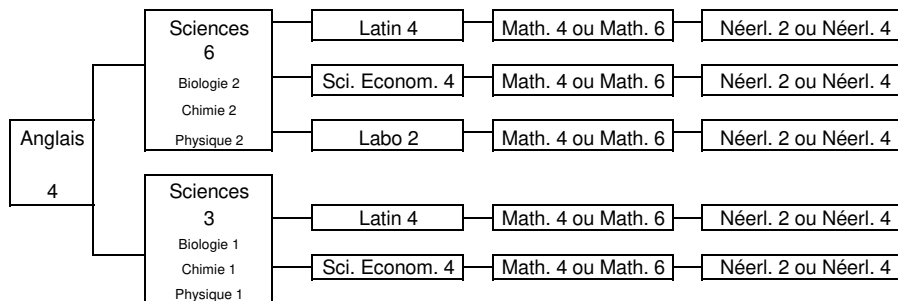

INSTITUT NOTRE-DAME

Grand-Rue 68

6530 THUIN

6G

et

5G

30h. min.
34h. max.

FORMATION COMMUNE (12h.)

Religion	Education physique	Géogr.	Histoire	Français
2	2	2	2	4

FORMATION OPTIONNELLE

ACTIVITES AU CHOIX

(2h. ou 2 x 1h. ou 1h.)

Espagnol 2

Ouverture aux Arts 1

Art dramatique 1

Littérature et philosophie 1